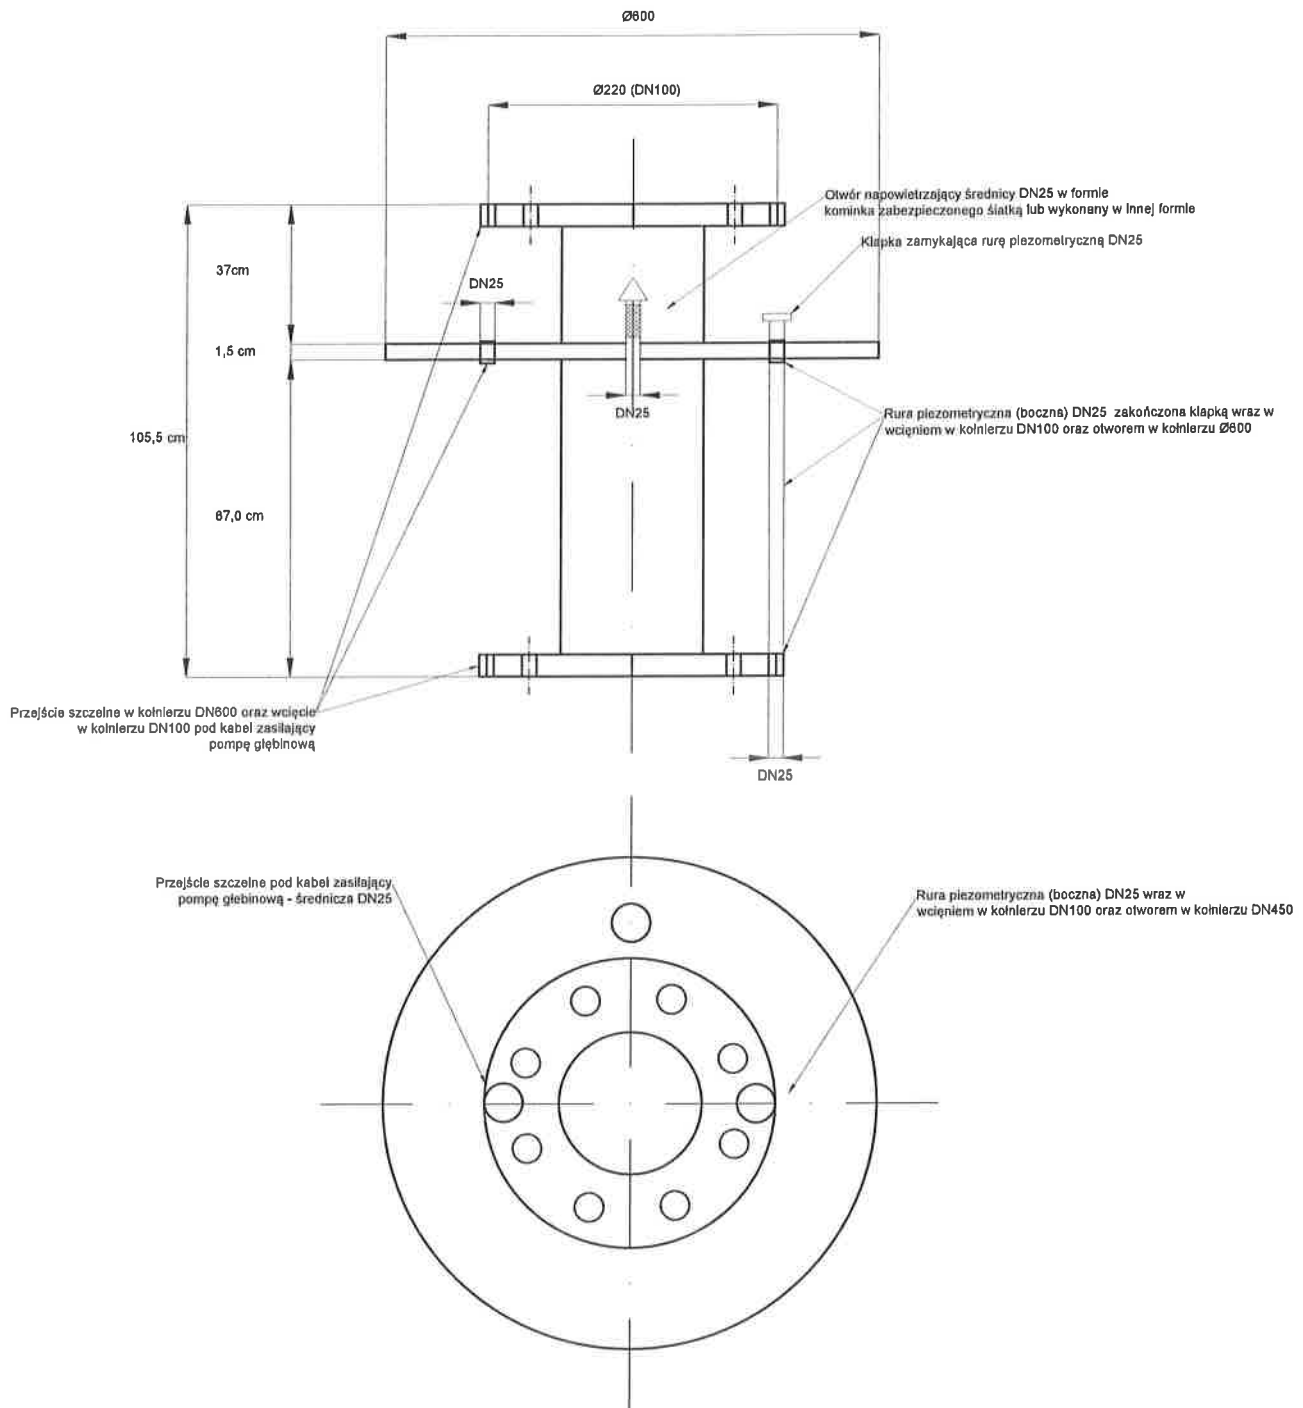

Załącznik nr 1- Głowica studzienna - SUW Siedliska

SUW SIEDLIKA

Załącznik nr 2- Głowica studzienna - SUW Jazgarzew

SUW JAZGARZEW

Załącznik nr - 3 - Głowica studzienna - SUW Zalesie Dolne

SUW ZALESIE DOLNE

Załącznik nr 4 Rura studzienna - SUW Jazgarzew

SUW JAZGARZEW

Załącznik nr 5 Rura studzienna - SUW Siedliska

Załącznik nr 6 - Rura studzienna - SUW Zalesie Dolne