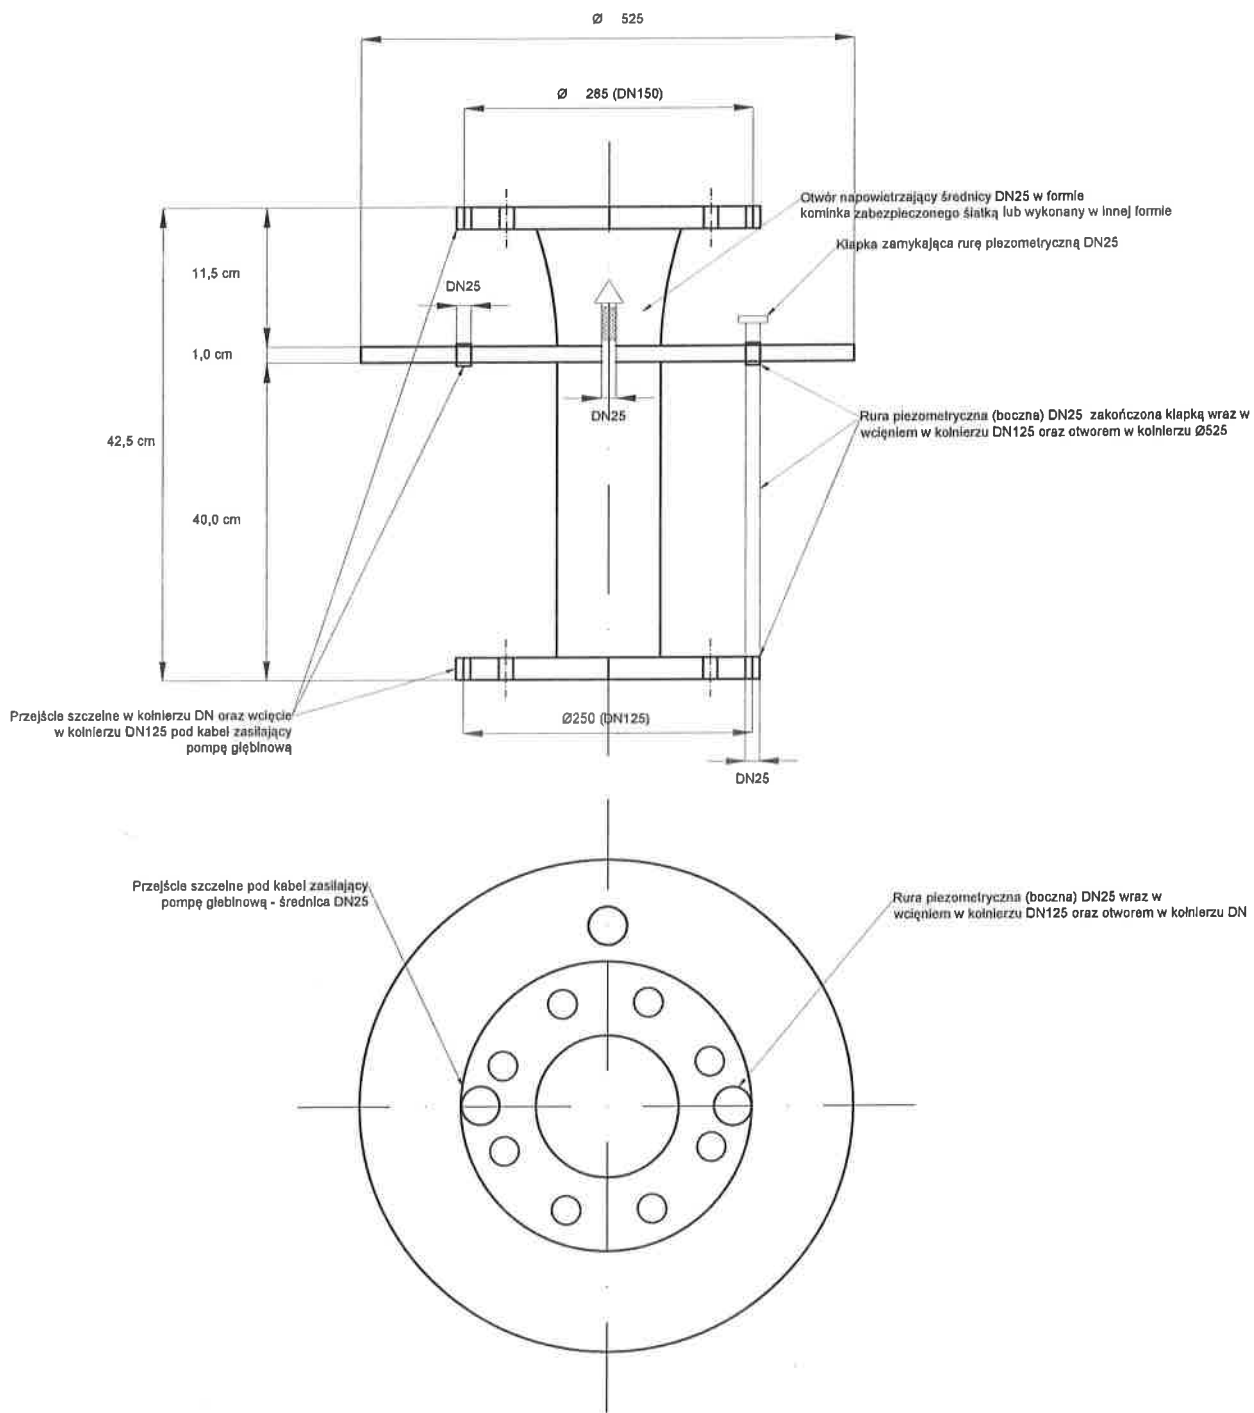

Załącznik nr 1- Głowica studzienna - SUW Siedliska

SUW SIEDLIKA

Załącznik nr 2- Głowica studzienna - SUW Jazgarzew

SUW JAZGARZEW

Załącznik nr - 3 - Głowica studzienna - SUW Zalesie Dolne

SUW ZALESIE DOLNE

Załącznik nr 4 Rura studzienna - SUW Jazgarzew

SUW JAZGARZEW

Załącznik nr 5 Rura studzienna - SUW Siedliska

Załącznik nr 6 - Rura studzienna - SUW Zalesie Dolne