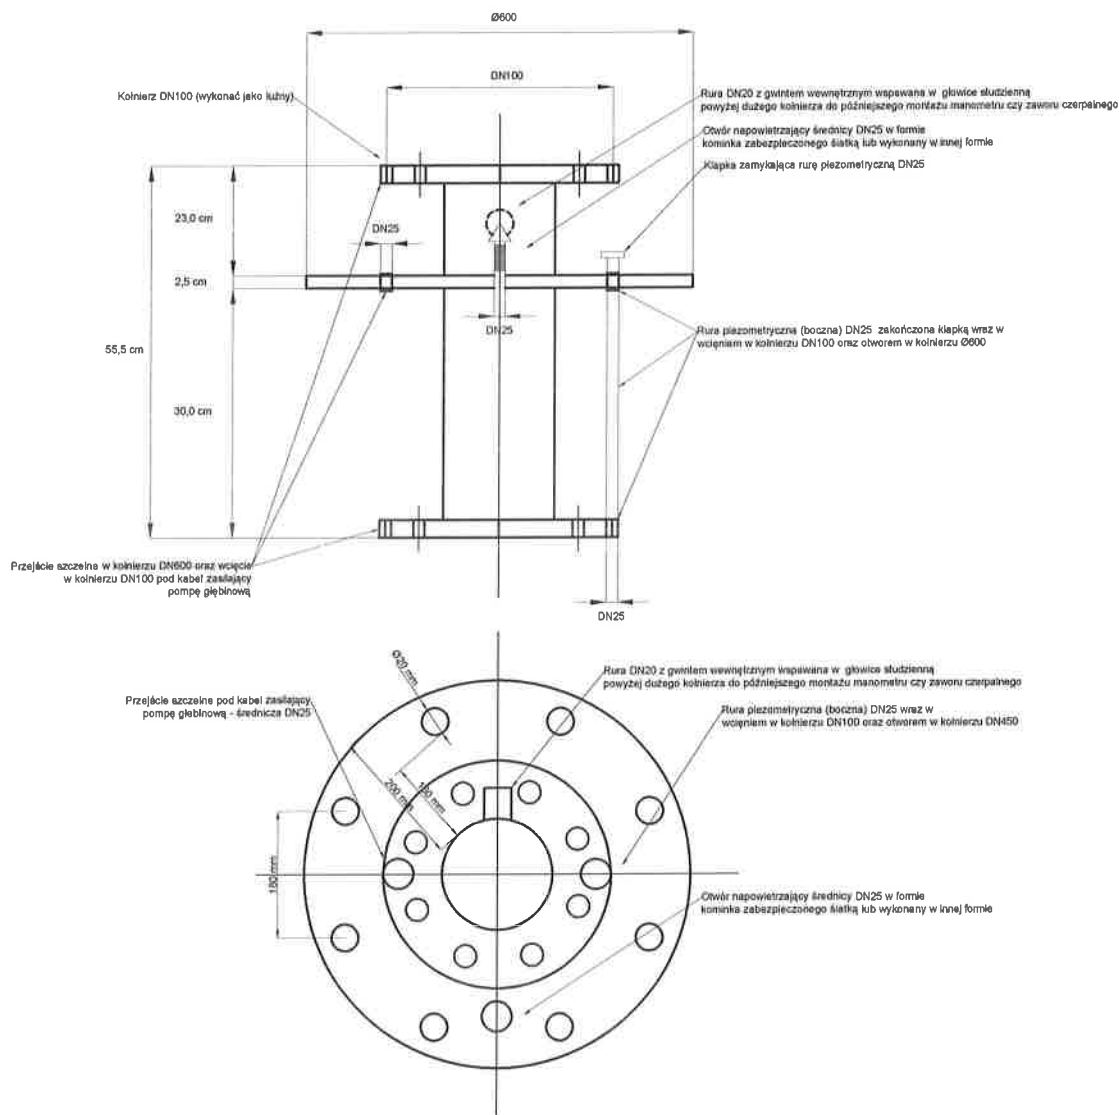

Załącznik nr 1- Głowica studzienna - SUW Siedliska

SUW SIEDLIKA

Załącznik nr 2- Głowica studzienna - SUW Jazgarzew

SUW JAZGARZEW

Załącznik nr - 3 - Głowica studzienna - SUW Zalesie Dolne

SUW ZALESIE DOLNE

Załącznik nr 4 Rura studzienna - SUW Jazgarzew

SUW JAZGARZEW

Załącznik nr 5 Rura studzienna - SUW Siedliska

Załącznik nr 6 - Rura studzienna - SUW Zalesie Dolne