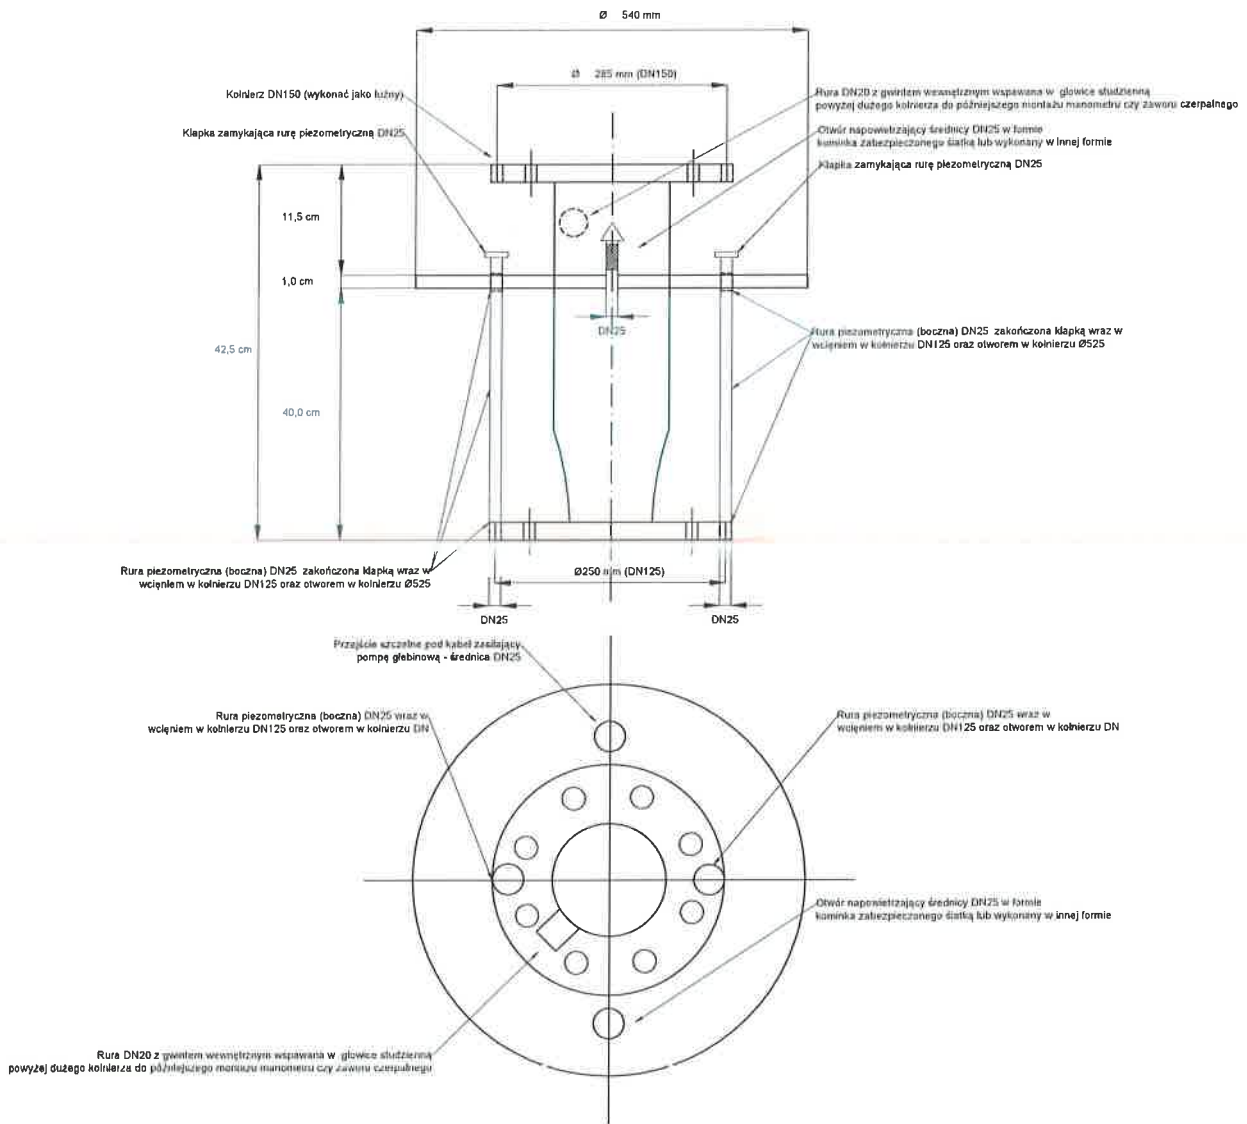

Załącznik nr 1 - Rura studzienna - SUW Zalesie Dolne

SUW ZALESIE DOLNE

Załącznik nr 2 - Rura studzienna - SUW Siedliska

SUW Siedliska

Załącznik nr - 3 - Głowica studzienna dla studni ST-1 i ST-2 - SUW Siedliska

SUW SIEDLIKA

Załącznik nr - 4 - Głowica studzienna dla studni głębinowej nr. 3 i 4 - SUW Siedliska

SUW SIEDLIKA

Załącznik nr - 5 - Głowica studzienna - SUW Zalesie Dolne

SUW ZALESIE DOLNE