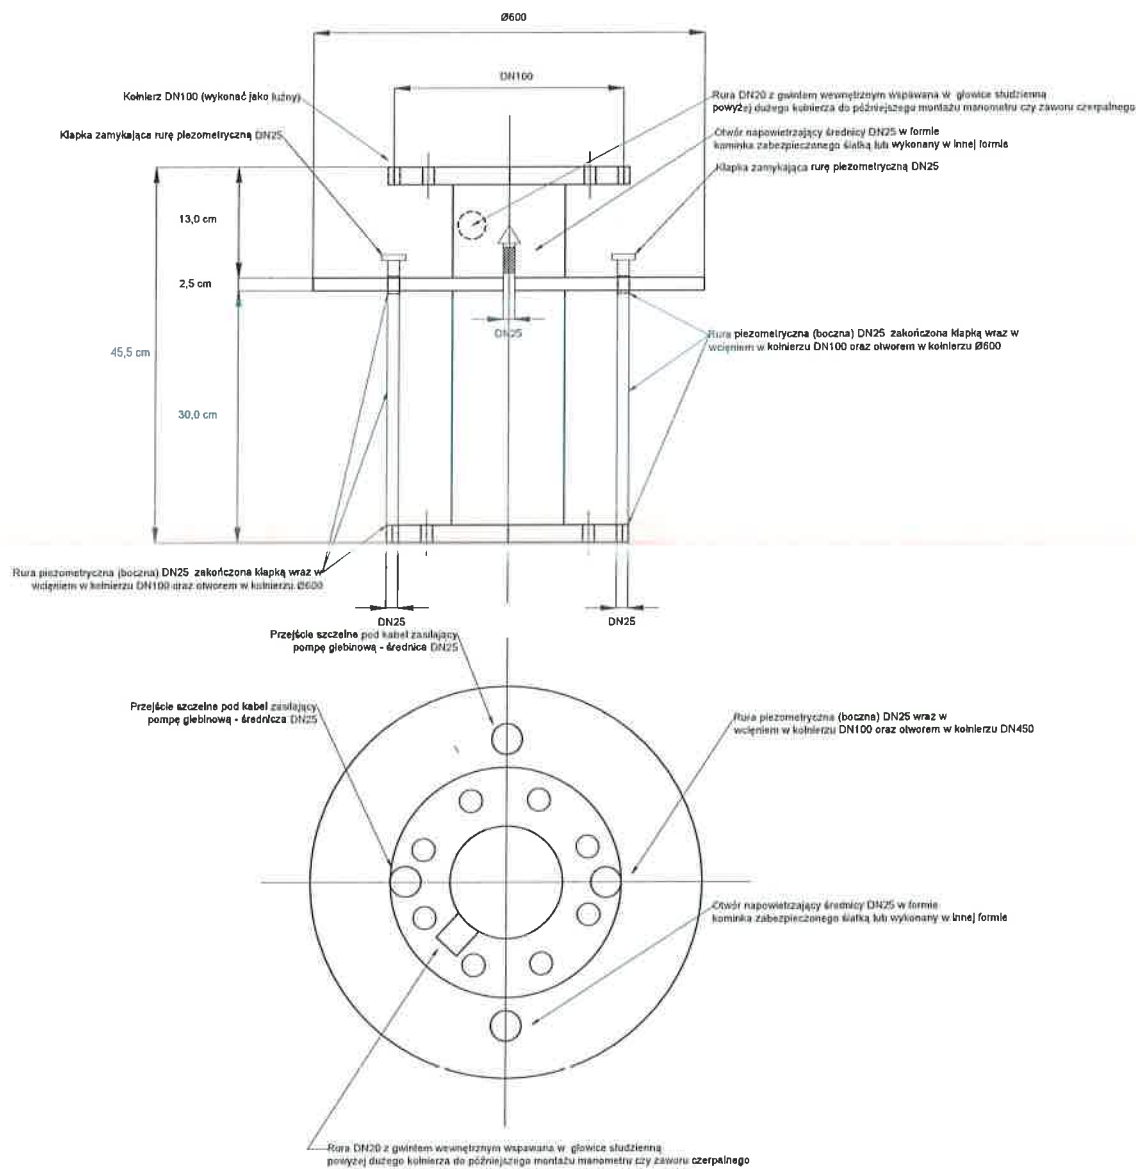

Załącznik nr 1 - Rura studzienna - SUW Zalesie Dolne

SUW ZALESIE DOLNE

Załącznik nr 2 - Rura studzienna - SUW Siedliska

SUW Siedliska

Załącznik nr - 3 - Głowica studzienna dla studni ST-1 i ST-2 - SUW Siedliska

SUW SIEDLIKA

Załącznik nr - 4 - Głowica studzienna dla studni głębinowej nr. 3 i 4 - SUW Siedliska

SUW SIEDLIKA

Załącznik nr - 5 - Głowica studzienna - SUW Zalesie Dolne

SUW ZALESIE DOLNE