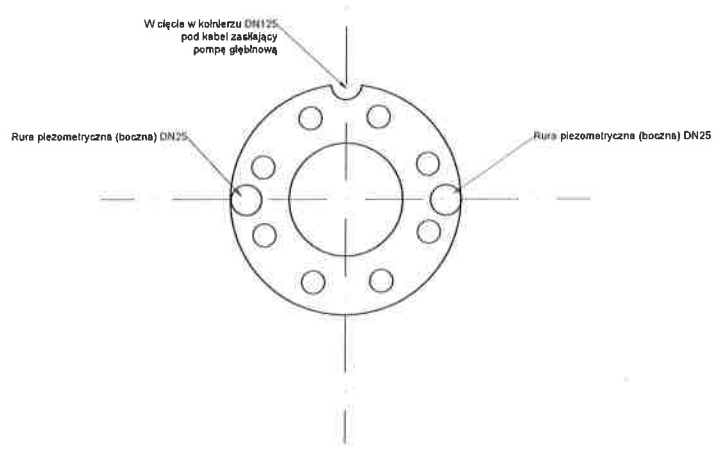

Załącznik nr 1 - Rura studzienna - SUW Zalesie Dolne

SUW ZALESIE DOLNE

Załącznik nr 2 - Rura studzienna - SUW Siedliska

SUW Siedliska

Załącznik nr - 3 - Głowica studzienna dla studni ST-1 i ST-2 - SUW Siedliska

SUW SIEDLIKA

Załącznik nr - 4 - Głowica studzienna dla studni głębinowej nr. 3 i 4 - SUW Siedliska

SUW SIEDLIKA

Załącznik nr - 5 - Głowica studzienna - SUW Zalesie Dolne

SUW ZALESIE DOLNE