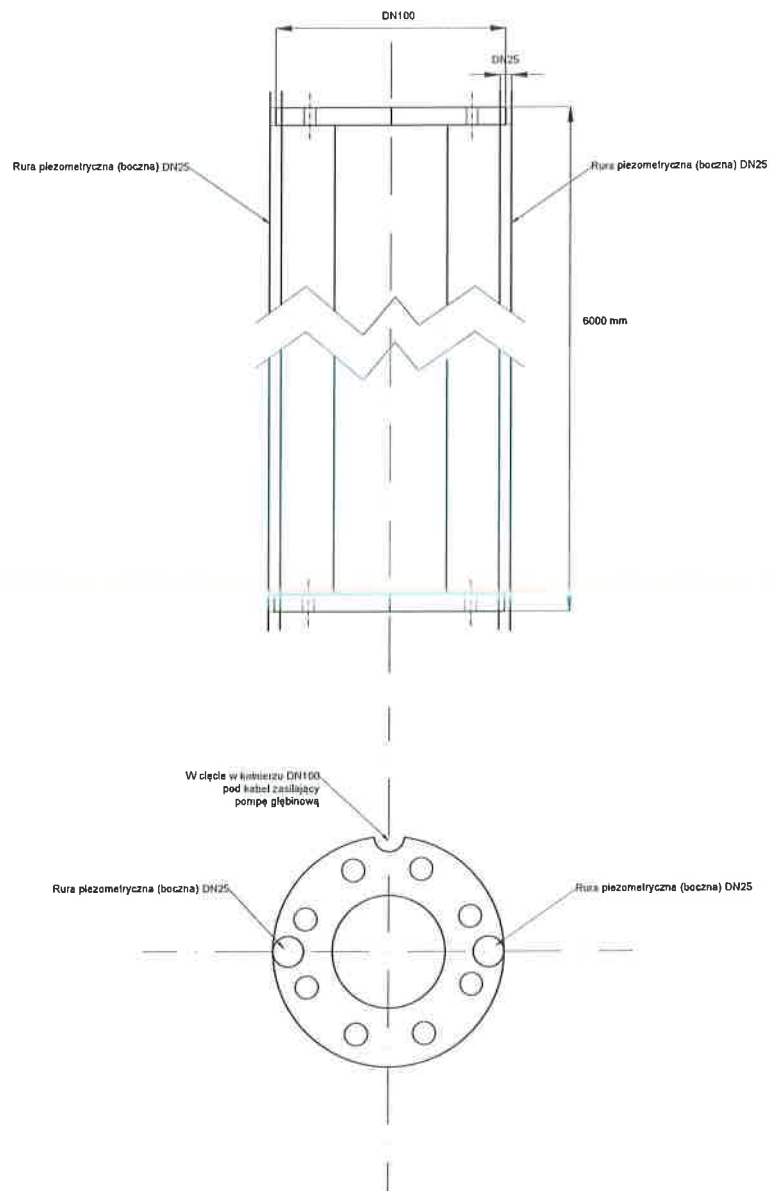

Załącznik nr 1 - Rura studzienna - SUW Zalesie Dolne

SUW ZALESIE DOLNE

Załącznik nr 2 - Rura studzienna - SUW Siedliska

SUW Siedliska

Załącznik nr - 3 - Głowica studzienna dla studni ST-1 i ST-2 - SUW Siedliska

SUW SIEDLIKA

Załącznik nr - 4 - Głowica studzienna dla studni głębinowej nr. 3 i 4 - SUW Siedliska

SUW SIEDLIKA

Załącznik nr - 5 - Głowica studzienna - SUW Zalesie Dolne

SUW ZALESIE DOLNE