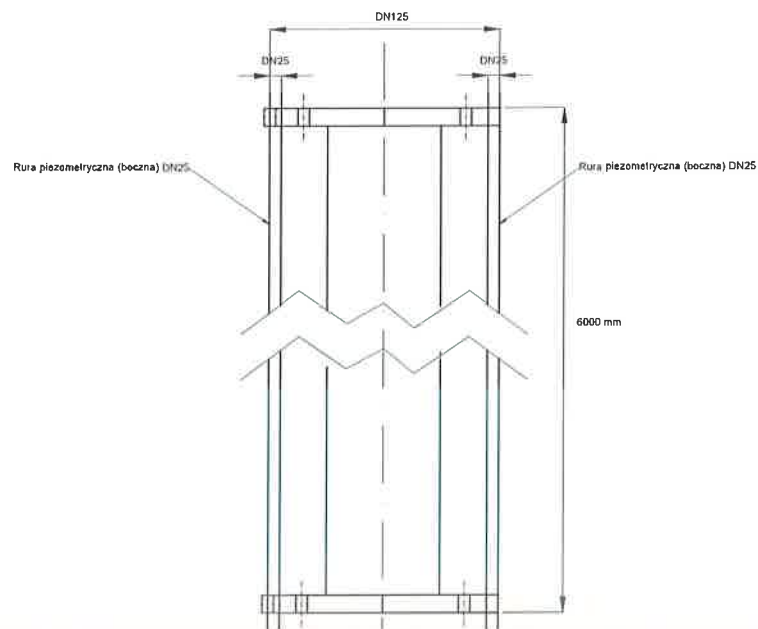

Załącznik nr 1 - Rura studzienna - SUW Zalesie Dolne

SUW ZALESIE DOLNE

Załącznik nr 2 - Rura studzienna - SUW Siedliska

SUW Siedliska

Załącznik nr - 3 - Głowica studzienna dla studni ST-1 i ST-2 - SUW Siedliska

SUW SIEDLIKA

Załącznik nr - 4 - Głowica studzienna dla studni głębinowej nr. 3 i 4 - SUW Siedliska

SUW SIEDLIKA

Załącznik nr - 5 - Głowica studzienna - SUW Zalesie Dolne

SUW ZALESIE DOLNE