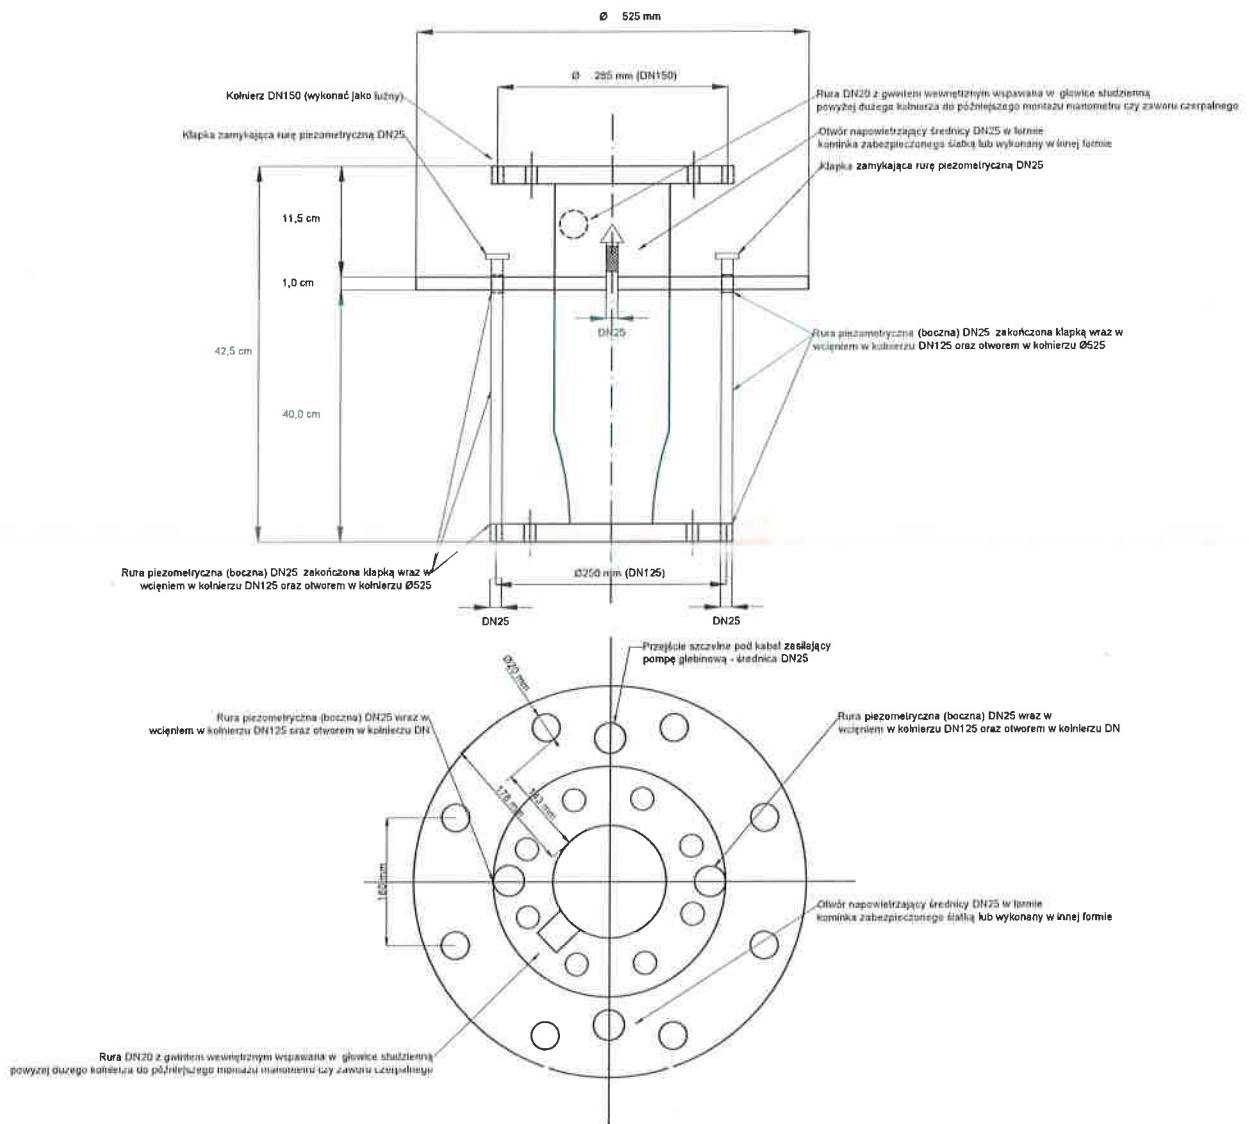

Załącznik nr 1 - Rura studzienna - SUW Zalesie Dolne

SUW ZALESIE DOLNE

Załącznik nr 2 - Rura studzienna - SUW Siedliska

SUW Siedliska

Załącznik nr - 3 - Głowica studzienna dla studni ST-1 i ST-2 - SUW Siedliska

SUW SIEDLIKA

Załącznik nr - 4 - Głowica studzienna dla studni głębinowej nr. 3 i 4 - SUW Siedliska

SUW SIEDLIKA

Załącznik nr - 5 - Głowica studzienna - SUW Zalesie Dolne

SUW ZALESIE DOLNE